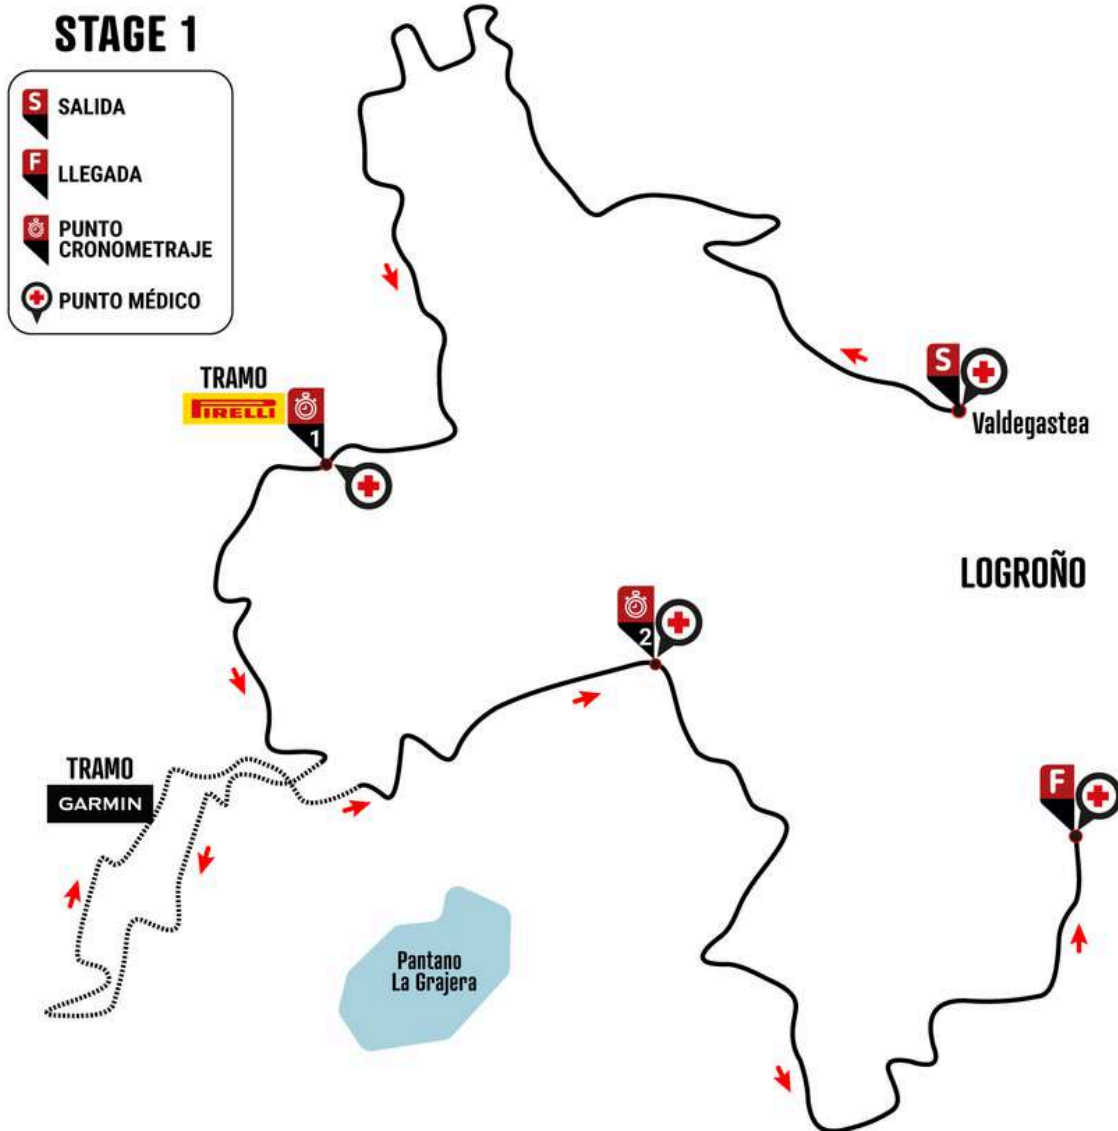

15:30 Closing Paddock and Office. Palacio de Deportes de La Rioja

STAGES

FLASH STAGE

20,66 km & 503 m+

LOGROÑO

CALLE GRECIA

RED
ARROWS

	LOCATION	KM	COORDINATES	FIRST	LAST
	Calle Grecia	0	42.465819,-2.476839	15:00	18:00
	Logroño	6,62	42.464690,-2.503143	15:25	18:14
	Logroño	15,76	42.456358,-2.492464	16:00	18:34
	Palacio de Deportes	20,66	42.453196,-2.456675	16:18	18:44

SKODA

SUPER STAGE 76,52 km & 1.534 m+

LOGROÑO

PALACIO DE DEPORTES

**BLUE
ARROWS**

**SKODA
SUPER STAGE**

- SALIDA**
- LLEGADA**
- PUNTO
CRONOMETRAJE**
- AVITUALLAMIENTO**
- PUNTO MÉDICO**

	LOCATION	KM	COORDINATES	FIRST	LAST
	Palacio de Deportes	0	42.453186,-2.456646	9:30	9:45
	Viguera	24,91	42.291789,-2.527999	10:31	12:20
	Viguera	24,97	42.291446,-2.527444	10:31	12:21
	Soto en Cameros	39,15	42.288225,-2.474309	11:10	14:17
	Nalda	54,15	42.330831,-2.480042	11:43	15:38
	Nalda	58,61	42.351571,-2.496162	11:52	11:59
	Palacio de Deportes	76,52	42.453196,-2.456675	12:33	17:39

**La Rioja
BIKE RACE**

La Rioja

Logroño

www.lariojabikerace.com

FINISH STAGE

54,03 km & 1.283 m+

LOGROÑO

PALACIO DE DEPORTES

RED
ARROWS

FINISHER STAGE

- SALIDA
- LLEGADA
- PUNTO CRONOMETRAJE
- AVITUALLAMIENTO
- PUNTO MÉDICO

	LOCATION	KM	COORDINATES	FIRST	LAST
	Palacio de Deportes	0	42.453186,-2.456646	9:30	9:45
	Sojuela	19,57	42.359288,-2.548020	10:20	11:51
	Sojuela	21,22	42.352927,-2.564300	10:25	12:06
	Sojuela	31,81	42.359288,-2.548020	10:54	13:26
	Medrano	56,45	42.398541,-2.552559	11:12	14:08
	Palacio de Deportes	54,03	42.453196,-2.456675	11:43	15:21