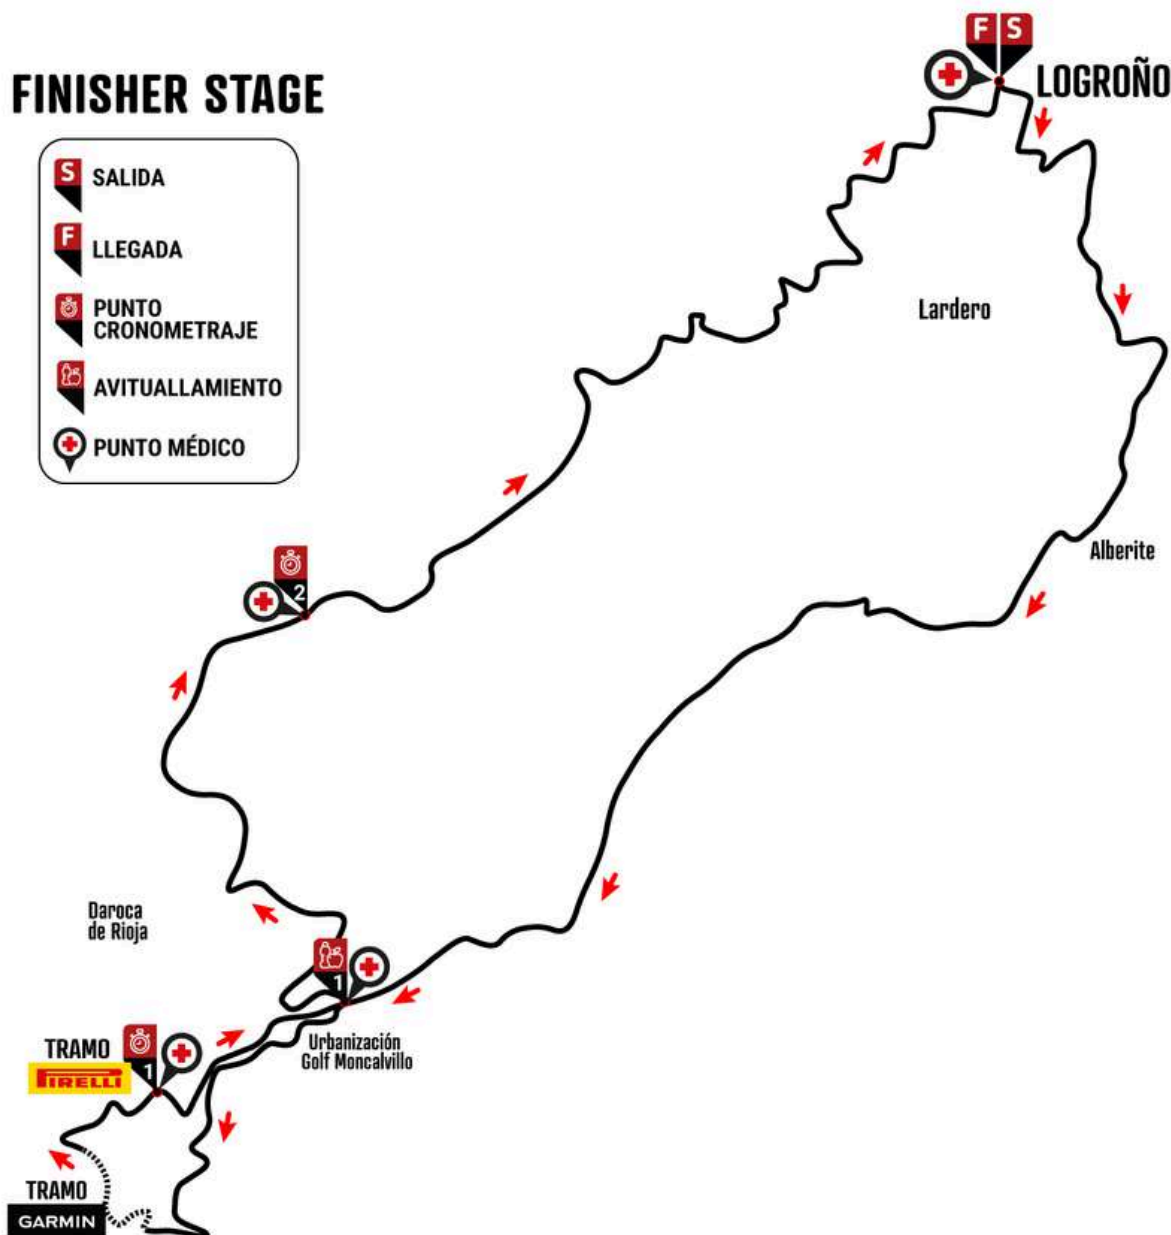

SKODA

SUPER STAGE 76,52 km & 1.534 m+

LOGROÑO

PALACIO DE DEPORTES

**BLUE
ARROWS**

**SKODA
SUPER STAGE**

- SALIDA**
- LLEGADA**
- PUNTO
CRONOMETRAJE**
- AVITUALLAMIENTO**
- PUNTO MÉDICO**

	LOCATION	KM	COORDINATES	FIRST	LAST
	Palacio de Deportes	0	42.453186,-2.456646	9:30	9:45
	Viguera	24,91	42.291789,-2.527999	10:31	12:20
	Viguera	24,97	42.291446,-2.527444	10:31	12:21
	Soto en Cameros	39,15	42.288225,-2.474309	11:10	14:17
	Nalda	54,15	42.330831,-2.480042	11:43	15:38
	Nalda	58,61	42.351571,-2.496162	11:52	11:59
	Palacio de Deportes	76,52	42.453196,-2.456675	12:33	17:39

**La Rioja
BIKE RACE**

La Rioja

Logroño

www.lariojabikerace.com

FINISH STAGE

54,03 km & 1.283 m+

LOGROÑO

PALACIO DE DEPORTES

RED
ARROWS

FINISHER STAGE

- SALIDA
- LLEGADA
- PUNTO CRONOMETRAJE
- AVITUALLAMIENTO
- PUNTO MÉDICO

	LOCATION	KM	COORDINATES	FIRST	LAST
	Palacio de Deportes	0	42.453186,-2.456646	9:30	9:45
	Sojuela	19,57	42.359288,-2.548020	10:20	11:51
	Sojuela	21,22	42.352927,-2.564300	10:25	12:06
	Sojuela	31,81	42.359288,-2.548020	10:54	13:26
	Medrano	56,45	42.398541,-2.552559	11:12	14:08
	Palacio de Deportes	54,03	42.453196,-2.456675	11:43	15:21