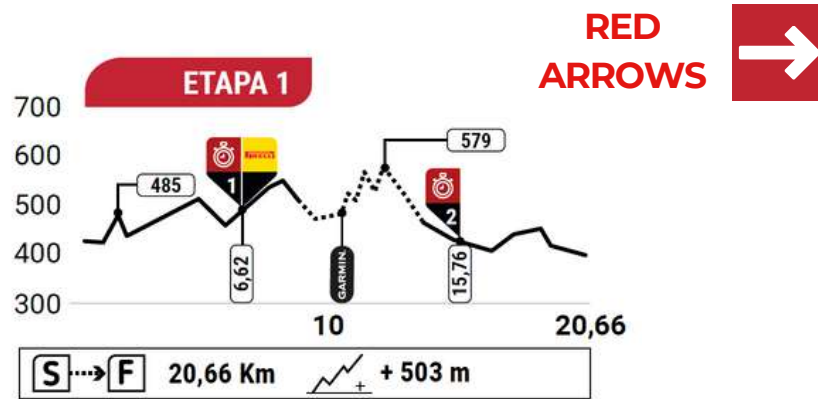

15:30 Closing Paddock and Office. Palacio de Deportes de La Rioja

STAGES

FLASH STAGE

20,66 km & 503 m+

LOGROÑO

CALLE GRECIA

RED
ARROWS

	LOCATION	KM	COORDINATES	FIRST	LAST
	Calle Grecia	0	42.465819,-2.476839	15:00	18:00
	Logroño	6,62	42.464690,-2.503143	15:25	18:14
	Logroño	15,76	42.456358,-2.492464	16:00	18:34
	Palacio de Deportes	20,66	42.453196,-2.456675	16:18	18:44