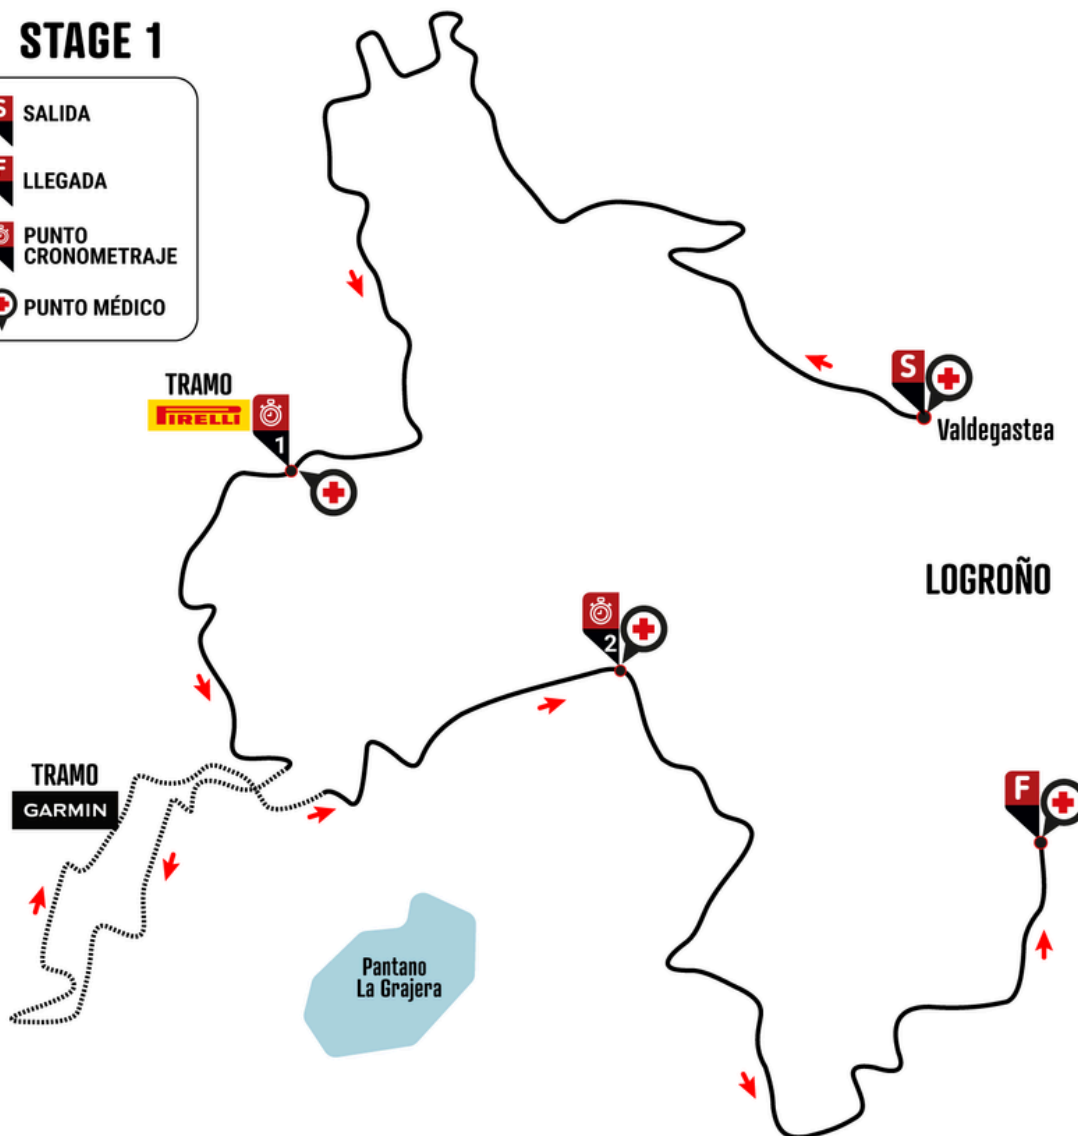

15:30 Closing Paddock and Office. Palacio de Deportes de La Rioja

STAGES

FLASH STAGE

20,66 km & 503 m+

LOGROÑO

CALLE GRECIA

RED
ARROWS

STAGE 1

- S** SALIDA
- F** LLEGADA
- PUNTO CRONOMETRAJE
- PUNTO MÉDICO

	LOCATION	KM	COORDINATES	FIRST	LAST
	Calle Grecia	0	42.465819,-2.476839	15:00	18:00
	Logroño	6,62	42.464690,-2.503143	15:25	18:14
	Logroño	15,76	42.456358,-2.492464	16:00	18:34
	Palacio de Deportes	20,66	42.453196,-2.456675	16:18	18:44

SKODA

SUPER STAGE 76,52 km & 1.534 m+

LOGROÑO

PALACIO DE DEPORTES

BLUE ARROWS

SKODA SUPER STAGE

- S** SALIDA
- F** LLEGADA
- PUNTO CRONOMETRAJE
- AVITUALLAMIENTO
- PUNTO MÉDICO

	LOCATION	KM	COORDINATES	FIRST	LAST
	Palacio de Deportes	0	42.453186,-2.456646	9:30	9:45
	Viguera	24,91	42.291789,-2.527999	10:31	12:20
PIRELLI	Viguera	24,97	42.291446,-2.527444	10:31	12:21
	Soto en Cameros	39,15	42.288225,-2.474309	11:10	14:17
	Nalda	54,15	42.330831,-2.480042	11:43	15:38
	Nalda	58,61	42.351571,-2.496162	11:52	11:59
	Palacio de Deportes	76,52	42.453196,-2.456675	12:33	17:39