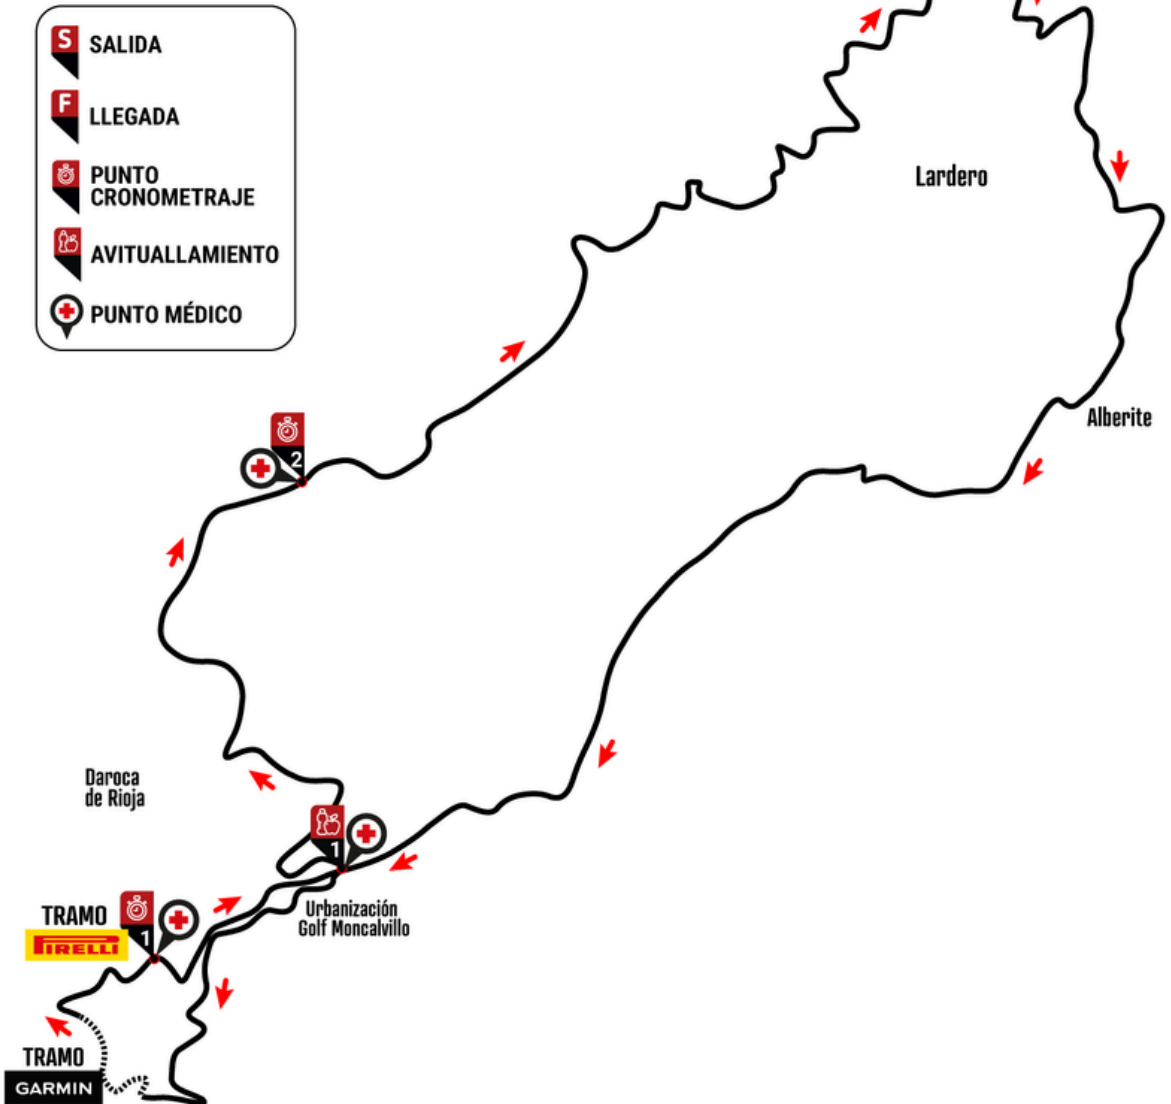

SKODA

SUPER STAGE 76,52 km & 1.534 m+

LOGROÑO

PALACIO DE DEPORTES

BLUE ARROWS

SKODA SUPER STAGE

- S** SALIDA
- F** LLEGADA
- PUNTO CRONOMETRAJE
- AVITUALLAMIENTO
- PUNTO MÉDICO

	LOCATION	KM	COORDINATES	FIRST	LAST
	Palacio de Deportes	0	42.453186,-2.456646	9:30	9:45
	Viguera	24,91	42.291789,-2.527999	10:31	12:20
PIRELLI	Viguera	24,97	42.291446,-2.527444	10:31	12:21
	Soto en Cameros	39,15	42.288225,-2.474309	11:10	14:17
	Nalda	54,15	42.330831,-2.480042	11:43	15:38
	Nalda	58,61	42.351571,-2.496162	11:52	11:59
	Palacio de Deportes	76,52	42.453196,-2.456675	12:33	17:39

La Rioja BIKE RACE **PIRELLI**

www.lariojabikerace.com

FINISH STAGE

54,03 km & 1.283 m+

LOGROÑO

PALACIO DE DEPORTES

RED
ARROWS

FINISHER STAGE

	LOCATION	KM	COORDINATES	FIRST	LAST
	Palacio de Deportes	0	42.453186,-2.456646	9:30	9:45
	Sojuela	19,57	42.359288,-2.548020	10:20	11:51
	Sojuela	21,22	42.352927,-2.564300	10:25	12:06
	Sojuela	31,81	42.359288,-2.548020	10:54	13:26
	Medrano	56,45	42.398541,-2.552559	11:12	14:08
	Palacio de Deportes	54,03	42.453196,-2.456675	11:43	15:21